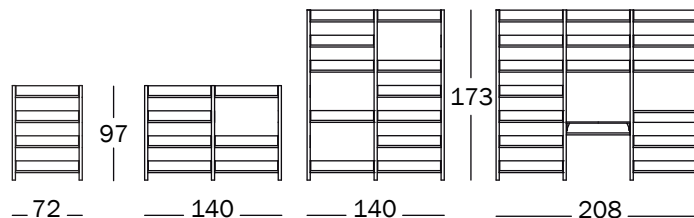

High uprights

	dimensions cm 174,5X7X5,5H	kg 5,4	m ³ 0,007
--	--------------------------------------	------------------	--------------------------------

Low uprights

	dimensions cm 97,5X7X5,5H	kg 4,0	m ³ 0,004
--	-------------------------------------	------------------	--------------------------------

Shelves

	dimensions cm 70,5X45X27,5H	kg 7,4	m ³ 0,087
--	---------------------------------------	------------------	--------------------------------

Drawers

	dimensions cm 70,5X47,5X27,5H	kg 13,0	m ³ 0,092
--	---	-------------------	--------------------------------

Top, shelf

	dimensions cm 80,5X72X16,5H	kg 12,7	m ³ 0,096
--	---------------------------------------	-------------------	--------------------------------

High uprights

	dimensions cm 174,5X11X8H	kg 10,0	m ³ 0,015
---	-------------------------------------	-------------------	--------------------------------

Low uprights

	dimensions cm 97,5X11X8H	kg 7,2	m ³ 0,009
---	------------------------------------	------------------	--------------------------------

Shelves

	dimensions cm 70,5X45X40,5H	kg 10,5	m ³ 0,129
---	---------------------------------------	-------------------	--------------------------------