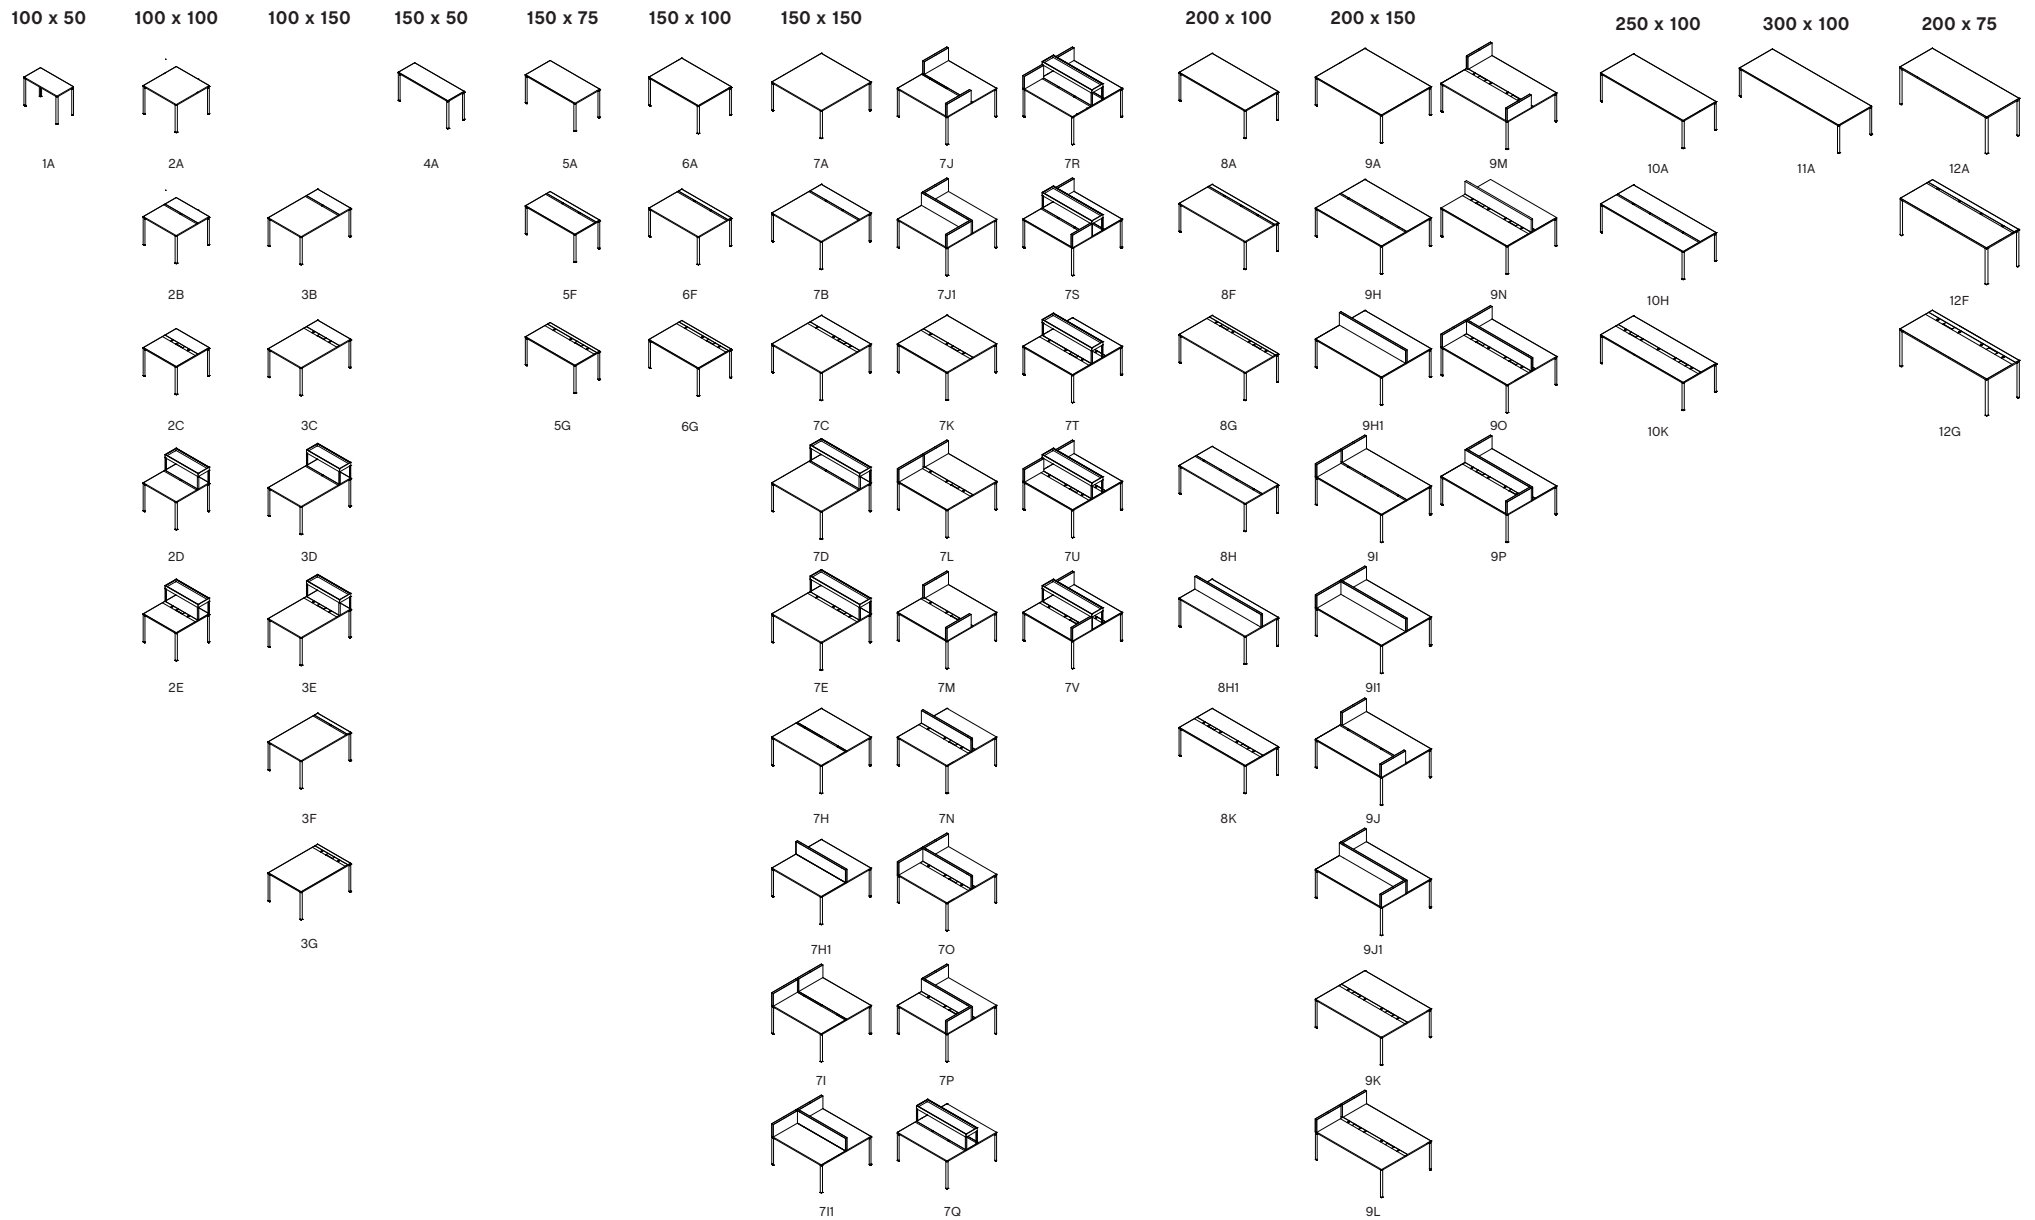

# NEW ORDER TABLES

OVERVIEW

HAY

Subject to printing errors

- NEW ORDER TABLE H74 & H110 CM (CONNECTABLE) -

**HAY**

- NEW ORDER HIGH TABLE H90 & H105 CM (FREESTANDING) -

100 x 150

3B

3C

3D

3E

3F

3G

150 x 75

5A

5F

5G

150 x 100

6A

6F

6G

6X

200 x 100

8A

8F

8G

8H

8H1

8J

8X

200 x 75