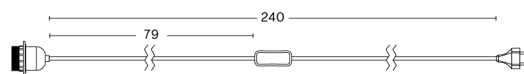

**DIMMABLE** No

**SWITCH** INLINE SWITCH

**IP** 20

**CORD LENGTH** 240 cm

**SUPPLY** 220-240V

**SALES QTY.** 1 pcs.

ITEM NO	FINISH	EAN CODE	SEK INCL. VAT
418982	Black textured ABS	 5 710441 274131	389,00

**PACKAGING** 1 box / 1 pcs.      **BOX DIMENSIONS AND WEIGHT** 1 pcs. / W7,5 x D7,5 x H33 cm / 0,50 kg